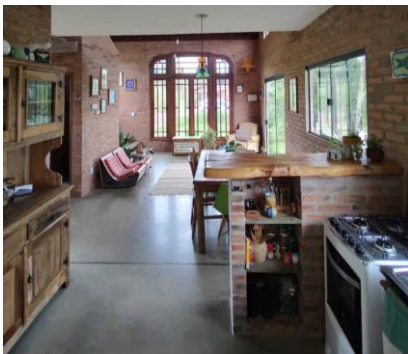

Casa Lampião

contato: Daniel

airbnb -

<https://www.airbnb.com.br/rooms/805656006727971755?check_in=2024-02-05&check_out=2024-02-07&guests=1&adults=1&s=67&unique_share_id=0dae1dd0-f3d2-4206-9a68-cd7e13b36da2>